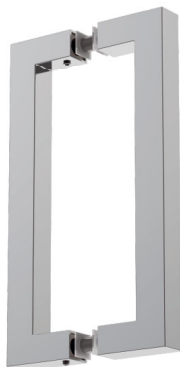

DH17

Coppia di maniglie a sezione quadrata per box doccia e porte in vetro
Sistema di fissaggio con grani nascosti, nessuna vite in vista
Realizzati in acciaio inox Aisi 304
Interasse disponibili mm: 160, 192 e 224

Pair of square section handles for shower rooms and glass doors
Concealed screws fixing system
Aisi 304 stainless steel manufacturing
Available c/c mm: 160, 192, 224