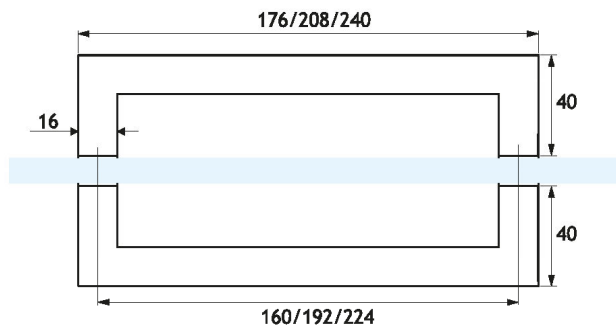

DH17

Coppia di maniglie a sezione quadrata per box doccia e porte in vetro
Sistema di fissaggio con grani nascosti, nessuna vite in vista
Realizzati in acciaio inox Aisi 304
Interasse disponibili mm: 160, 192 e 224

Pair of square section handles for shower rooms and glass doors
Concealed screws fixing system
Aisi 304 stainless steel manufacturing
Available c/c mm: 160, 192, 224